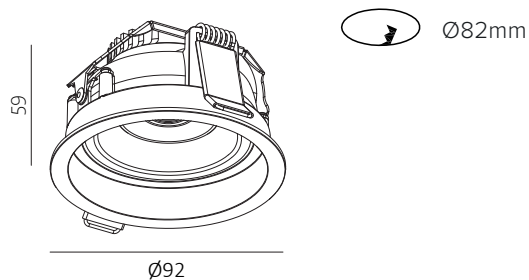

## Tekniske data.

Lyskilde:	LED
Systemeffekt:	7W (350mA 18V)
Fargetemperatur:	Dim to Warm 1800-2700K
CRI:	> 90
Lumen:	500lm
MacAdam:	< 3 SCDM
Driftspenning:	220-240V
Frekvens:	50-60 Hz
Beskyttelsesglass:	Linse
Beskyttelsesgrad:	IP21
Spredning:	38°
Farger:	Hvit og sort
Kjøle metode:	Passiv
Dimbar:	Triac eller Dali / Bestilles separat
Levetid:	L90 50.000 timer
Garanti:	5 år
Hullmål:	Ø82

DALI.  
5 way quick connector Linect

Triac  
3 way quick connector Linect

Vare nr.  
DL-01-1012-20-9DW-7-38  
DL-01-1013-21-9DW-7-38

Farge  
Hvit  
Sort

Drivere  
LHCDriver7WTriac  
LHCDriver7WDali

Beskrivelse  
Triac  
Dali