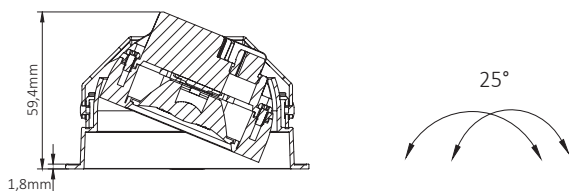

## Tekniske data.

Lyskilde:	LED
Systemeffekt:	7W (350mA 18V)
Fargetemperatur:	Dim to Warm 1800-2700K
CRI:	> 90
Lumen:	500lm
MacAdam:	< 3 SCDM
Driftspenning:	220-240V
Frekvens:	50-60 Hz
Beskyttelsesglass:	Linse
Beskyttelsesgrad:	IP21
Spredning:	38°
Farger:	Hvit og sort
Kjøle metode:	Passiv
Dimbar:	Triac eller Dali / Bestilles separat
Levetid:	L90 50.000 timer
Garanti:	5 år
Hullmål:	Ø82

DALI.  
5 way quick connector Linect

Triac  
3 way quick connector Linect

Vare nr.  
DL-01-1012-20-9DW-7-38  
DL-01-1013-21-9DW-7-38

Farge  
Hvit  
Sort

Drivere  
LHCDriver7WTriac  
LHCDriver7WDali

Beskrivelse  
Triac  
Dali